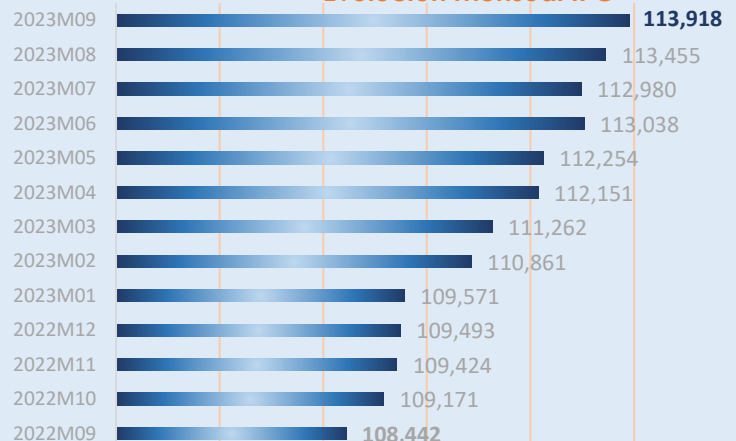

Variación Mensual del Nº de Turistas por años

Variación Interanual Pernoctaciones Septiembre

Evolución del número de cruceristas en la isla de Tenerife (2022 - 2023)

Recaudación líquida IGIC

IPC - Provincia de S/C de Tenerife

| | |
|---------------------------------|----------------|
| IPC Septiembre Base 2021 | 113,918 |
| Variación mensual | 0,4 |
| Variación anual | 5 |
| Variación en lo que va de año | 4 |

Fuente: INE

Evolución Mensual IPC