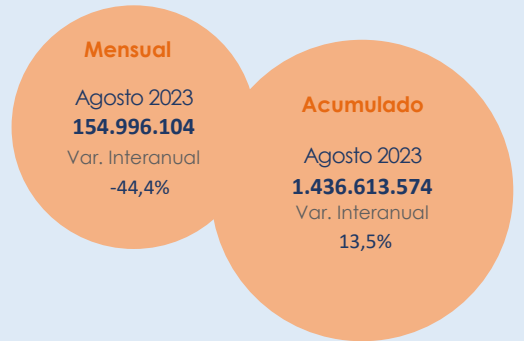

Variación Mensual del Nº de Turistas por años

Variación Interanual Pernoctaciones Septiembre

Evolución del número de cruceristas en la isla de Tenerife (2022 - 2023)

Recaudación líquida IGIC

IPC - Provincia de S/C de Tenerife

| | |
|---------------------------------|----------------|
| IPC Septiembre Base 2021 | 113,918 |
| Variación mensual | 0,4 |
| Variación anual | 5 |
| Variación en lo que va de año | 4 |

Fuente: INE

Evolución Mensual IPC