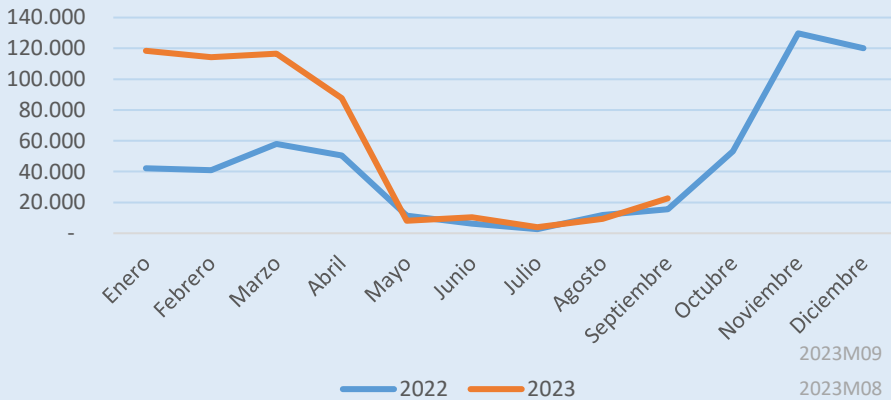

Datos de Turismo elaborados por el Servicio Técnico de Desarrollo Socioeconómico y Comercio

| Principales Variables Turísticas | Septiembre 2023 | Septiembre 2022 | Variación Interanual |
|----------------------------------|------------------|------------------|----------------------|
| Total Turistas | 420.238 | 393.540 | 6,78% |
| Pernoctaciones | 2.788.919 | 2.625.689 | 6,22% |
| Ocupación % | 69,35 | 69,16 | 0,19 |
| Turistas Hoteleros | 326.511 | 304.925 | 7,08% |
| Pernoctaciones | 2.105.716 | 2.010.182 | 4,75% |
| Ocupación % | 75,67 | 76,16 | -0,49 |
| Turistas Extrahoteleros | 93.727 | 88.615 | 5,77% |
| Pernoctaciones | 683.203 | 615.507 | 11,00% |
| Ocupación % | 55,17 | 53,18 | 1,99 |

Principales Nacionalidades

Nota: No se dispone de datos para el 2020 del periodo de referencia debido a la suspensión de apertura al público de establecimientos alojativos turísticos como consecuencia del Covid-19, la actividad turística se mantuvo paralizada por completo desde el mes de mayo hasta junio 2020 tras la finalización del Estado de Alarma.

Variación Mensual del Nº de Turistas por años

Variación Interanual Pernoctaciones Septiembre

Evolución del número de cruceristas en la isla de Tenerife (2022 - 2023)

Recaudación líquida IGIC

IPC - Provincia de S/C de Tenerife

| | |
|---------------------------------|----------------|
| IPC Septiembre Base 2021 | 113,918 |
| Variación mensual | 0,4 |
| Variación anual | 5 |
| Variación en lo que va de año | 4 |

Fuente: INE

Evolución Mensual IPC