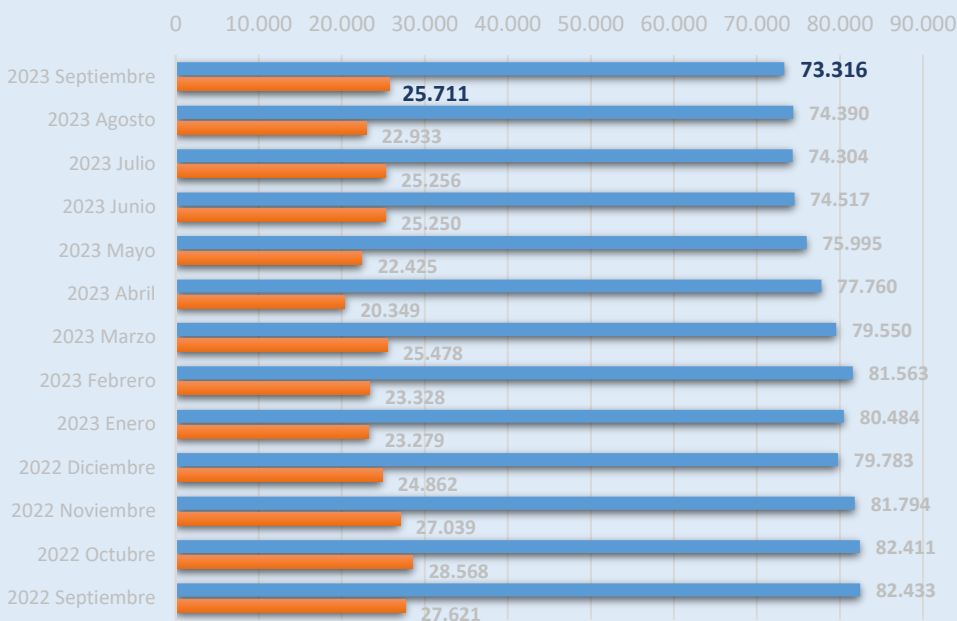

Variación Mensual del Nº de Turistas por años

Variación Interanual Pernoctaciones Septiembre

Evolución del número de cruceristas en la isla de Tenerife (2022 - 2023)

Recaudación líquida IGIC

IPC - Provincia de S/C de Tenerife

| | |
|---------------------------------|----------------|
| IPC Septiembre Base 2021 | 113,918 |
| Variación mensual | 0,4 |
| Variación anual | 5 |
| Variación en lo que va de año | 4 |

Fuente: INE

Evolución Mensual IPC

Indicadores de Empleo de la Isla de Tenerife en septiembre 2023

Evolución del Movimiento Laboral Registrado Isla de Tenerife

Fuente: ISTAC a partir de datos del OBECAN

Movimiento Laboral Septiembre 2023 por Sexos