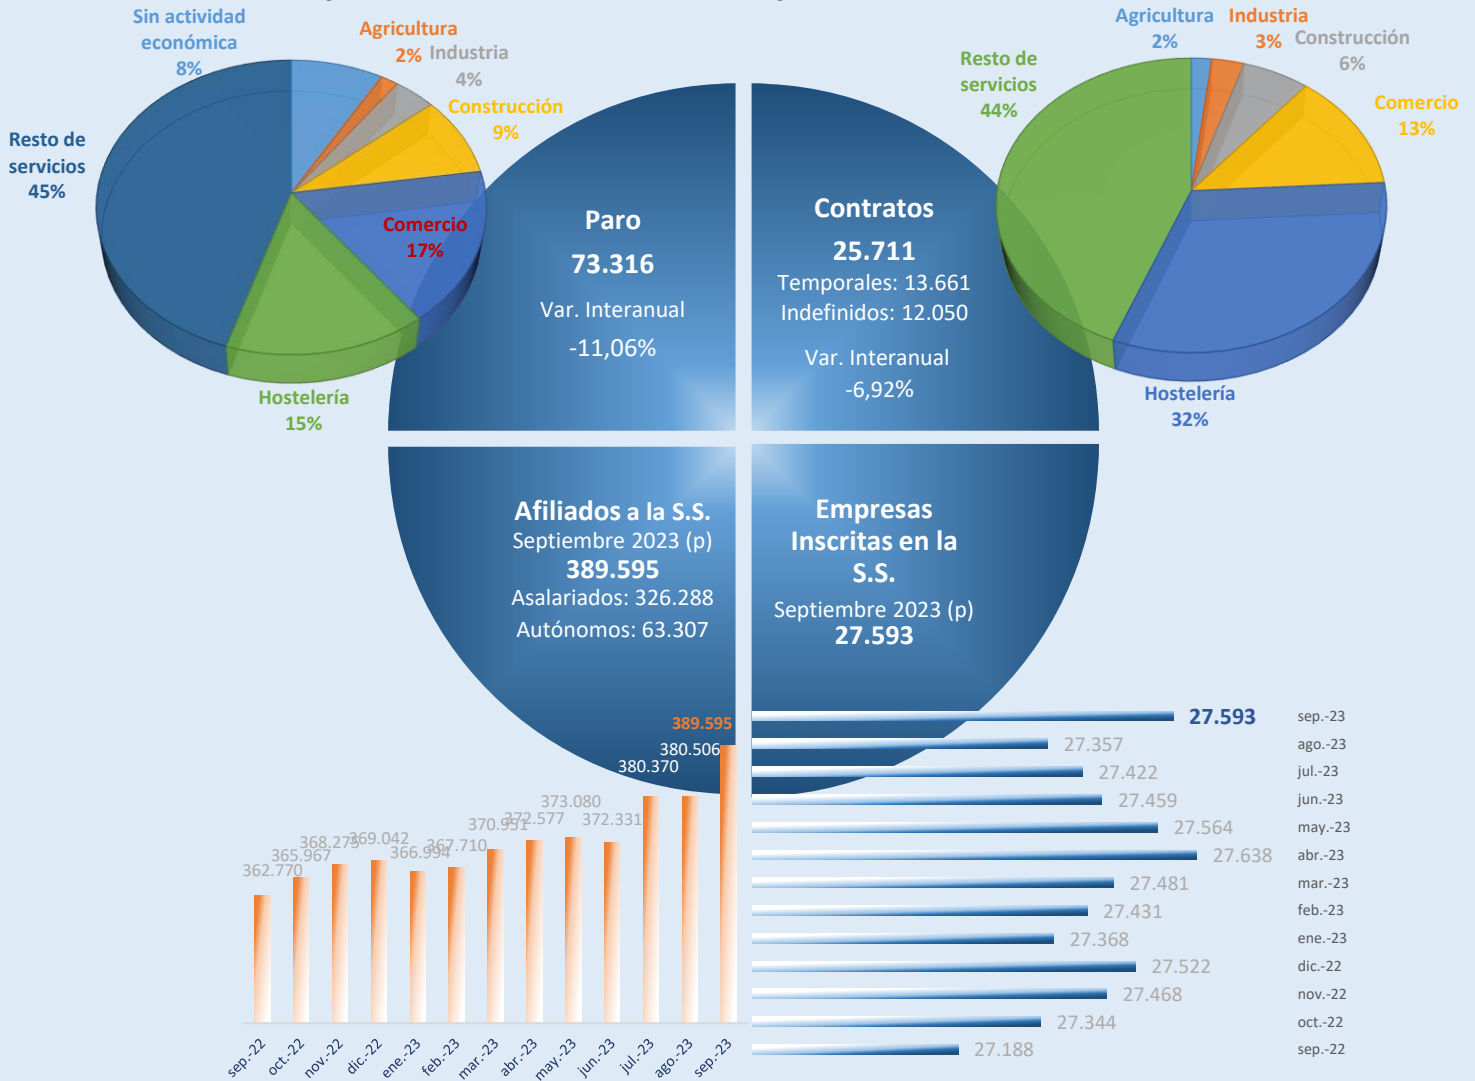

Datos de Turismo elaborados por el Servicio Técnico de Desarrollo Socioeconómico y Comercio

| Principales Variables Turísticas | Septiembre 2023 | Septiembre 2022 | Variación Interanual |
|----------------------------------|------------------|------------------|----------------------|
| Total Turistas | 420.238 | 393.540 | 6,78% |
| Pernoctaciones | 2.788.919 | 2.625.689 | 6,22% |
| Ocupación % | 69,35 | 69,16 | 0,19 |
| Turistas Hoteleros | 326.511 | 304.925 | 7,08% |
| Pernoctaciones | 2.105.716 | 2.010.182 | 4,75% |
| Ocupación % | 75,67 | 76,16 | -0,49 |
| Turistas Extrahoteleros | 93.727 | 88.615 | 5,77% |
| Pernoctaciones | 683.203 | 615.507 | 11,00% |
| Ocupación % | 55,17 | 53,18 | 1,99 |

Variación Mensual del Nº de Turistas por años

Variación Interanual Pernoctaciones Septiembre

Evolución del número de cruceristas en la isla de Tenerife (2022 - 2023)

Recaudación líquida IGIC

IPC - Provincia de S/C de Tenerife

| | |
|---------------------------------|----------------|
| IPC Septiembre Base 2021 | 113,918 |
| Variación mensual | 0,4 |
| Variación anual | 5 |
| Variación en lo que va de año | 4 |

Fuente: INE

Evolución Mensual IPC

Indicadores de Empleo de la Isla de Tenerife en septiembre 2023

Evolución del Movimiento Laboral Registrado Isla de Tenerife

Fuente: ISTAC a partir de datos del OBECAN

Movimiento Laboral Septiembre 2023 por Sexos