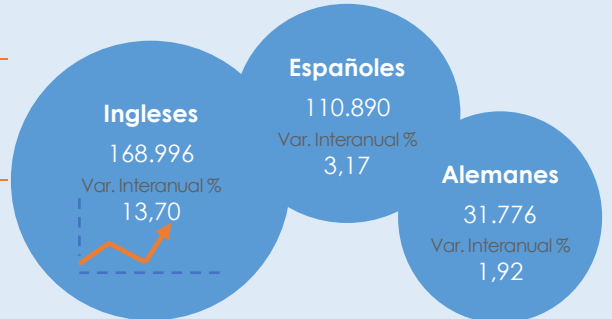

Datos de Turismo elaborados por el Servicio Técnico de Desarrollo Socioeconómico y Comercio

Principales Variables Turísticas	Septiembre 2023	Septiembre 2022	Variación Interanual
Total Turistas	420.238	393.540	6,78%
Pernoctaciones	2.788.919	2.625.689	6,22%
Ocupación %	69,35	69,16	0,19
Turistas Hoteleros	326.511	304.925	7,08%
Pernoctaciones	2.105.716	2.010.182	4,75%
Ocupación %	75,67	76,16	-0,49
Turistas Extrahoteleros	93.727	88.615	5,77%
Pernoctaciones	683.203	615.507	11,00%
Ocupación %	55,17	53,18	1,99

Principales Nacionalidades

Nota: No se dispone de datos para el 2020 del periodo de referencia debido a la suspensión de apertura al público de establecimientos alojativos turísticos como consecuencia del Covid-19, la actividad turística se mantuvo paralizada por completo desde el mes de mayo hasta junio 2020 tras la finalización del Estado de Alarma.