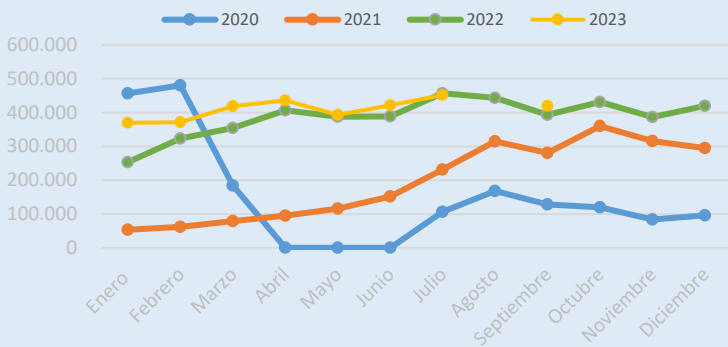

Datos de Turismo elaborados por el Servicio Técnico de Desarrollo Socioeconómico y Comercio

| Principales Variables Turísticas | Septiembre 2023 | Septiembre 2022 | Variación Interanual |
|----------------------------------|------------------|------------------|----------------------|
| Total Turistas | 420.238 | 393.540 | 6,78% |
| Pernoctaciones | 2.788.919 | 2.625.689 | 6,22% |
| Ocupación % | 69,35 | 69,16 | 0,19 |
| Turistas Hoteleros | 326.511 | 304.925 | 7,08% |
| Pernoctaciones | 2.105.716 | 2.010.182 | 4,75% |
| Ocupación % | 75,67 | 76,16 | -0,49 |
| Turistas Extrahoteleros | 93.727 | 88.615 | 5,77% |
| Pernoctaciones | 683.203 | 615.507 | 11,00% |
| Ocupación % | 55,17 | 53,18 | 1,99 |

Variación Mensual del Nº de Turistas por años

Variación Interanual Pernoctaciones Septiembre

Evolución del número de cruceristas en la isla de Tenerife (2022 - 2023)

Recaudación líquida IGIC

IPC - Provincia de S/C de Tenerife