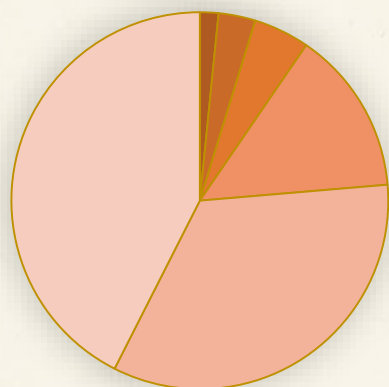

Consejería Insular de Industria, Comercio, Sector Primario y Bienestar Animal
Consejería con Delegación en Comercio y Apoyo a la Empresa

Indicadores de Empleo

ABRIL 2026

PARO

62.965

↓ VI -6,29%

■ Sin actividad económica ■ Agricultura
■ Industria ■ Construcción
■ Comercio ■ Hostelería
■ Resto de servicios