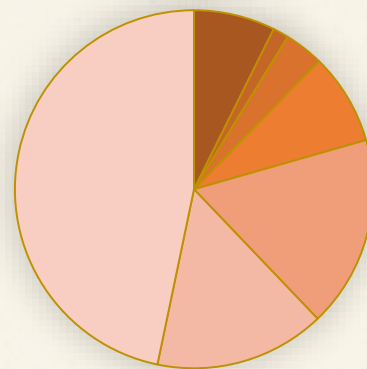

Consejería Insular de Industria, Comercio, Sector Primario y Bienestar Animal
Consejería con Delegación en Comercio y Apoyo a la Empresa

Indicadores de Empleo

ABRIL 2026

PARO

62.965

↓ VI -6,29%

■ Sin actividad económica ■ Agricultura
■ Industria ■ Construcción
■ Comercio ■ Hostelería
■ Resto de servicios