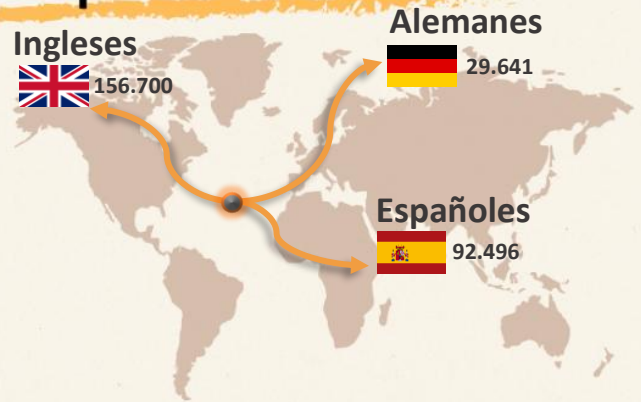

PRINCIPALES INDICADORES DE DESARROLLO SOCIOECONÓMICO DE TENERIFE

ABRIL 2026

Principales variables turísticas

Número total de turistas por tipo de establecimiento:

Hoteleros	319.257	VI -10,48%
Extrahoteleros	100.078	VI -9,12%

*VI: Variación interanual

Principales nacionalidades

Crucelistas

MARZO 2026
199.364 pers.

Fuente: Autoridad Portuaria de Santa Cruz de Tenerife

Variables económicas

Provincia de S/C de Tenerife

Evolución Mensual IPC