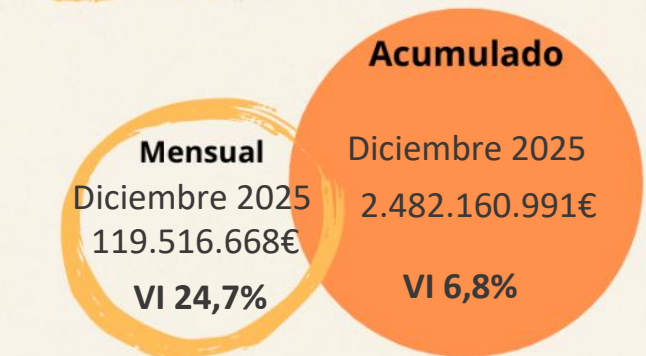

PRINCIPALES INDICADORES DE DESARROLLO SOCIOECONÓMICO DE TENERIFE

ABRIL 2026

Principales variables turísticas

Número total de turistas por tipo de establecimiento:

Hoteleros	319.257	VI -10,48%
Extrahoteleros	100.078	VI -9,12%

*VI: Variación interanual

Principales nacionalidades

Crucelistas

MARZO 2026
199.364 pers.

Fuente: Autoridad Portuaria de Santa Cruz de Tenerife

Variables económicas

Provincia de S/C de Tenerife

Evolución Mensual IPC

FUENTE: Instituto Nacional de Estadística (INE).

Recaudación líquida IGIC

FUENTE: Agencia Tributaria Canaria.

IPC ABRIL 2026 (base 2025)

102,822

0,7 Var. mensual
3,0 Var. anual
1,4 Actual

Unidad del Banco de Datos y Centro de Documentación
Servicio Técnico de Desarrollo Socioeconómico y Comercio