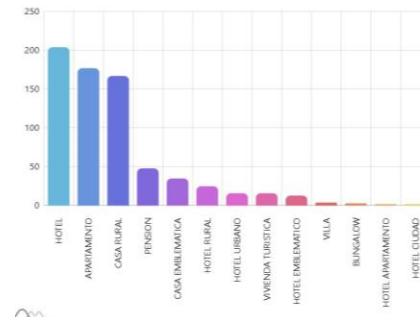

Metadatos disponibles en un Conjunto de Datos

DATOS ABIERTOS
Cabildo de Tenerife

Visualización avanzada

Distintas formas de visualizar un recurso en formato tabular:

id	estacion_id	estacion_nombre	sensor_id	sensor_alias
58621	13	VILAFLOL	305	WSP
58622	13	VILAFLOL	305	WSP
58623	13	VILAFLOL	305	WSP
58624	13	VILAFLOL	305	WSP
58625	13	VILAFLOL	305	WSP
58626	13	VILAFLOL	305	WSP
58627	13	VILAFLOL	305	WSP
58628	13	VILAFLOL	305	WSP
58629	13	VILAFLOL	305	WSP
58630	13	VILAFLOL	305	WSP

Tablas

Mapas

Gráficos